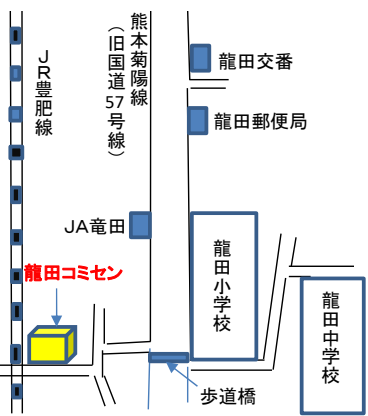

利用料金表

※毎週、隔週、月1回の利用あり

Table with 6 columns (Room type, Morning, Afternoon, Night, Extension 1, Extension 2) and 6 rows (Hall, Meeting room, etc.).

利用料金については、内容によって減免措置があります。
冷暖房費は含まれておりません。コインタイマー式で1時間100円です。
利用料金表の利用時間の終わりは、片付け、清掃が終わって部屋を
出る時間でございますので、時間厳守をよろしくお願い致します。

器具使用料

Table with 3 columns (Item name, Unit, Usage fee) listing items like TV, Video, etc.

龍田地域コミュニティセンター案内図

コミセンの休館日は
日曜日・祝祭日
お盆 休み
(8月13日~15日)
年末・年始
(12月29日~翌年1月3日)

Table listing the names and positions of the Operating Committee members, including Chairman, Secretary, and various staff roles.